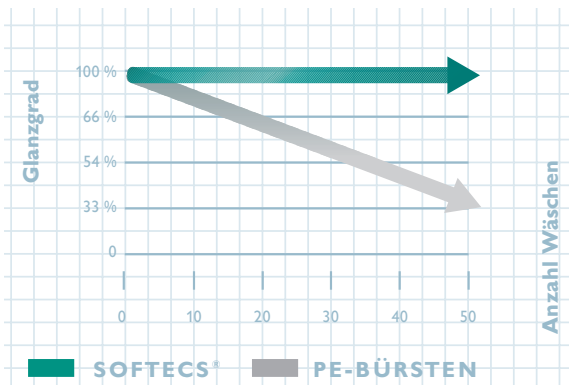

Dunkle Lacke – strahlender Glanz

Herkömmliche PE-Bürsten hinterlassen feine Abriebspuren auf Fahrzeuglacken. Es entsteht dabei ein leichter Grauschleier.

SofTecs® und SofTecs² machen damit Schluss. Der Lack behält auch nach unzähligen Wäschen seinen Glanz.