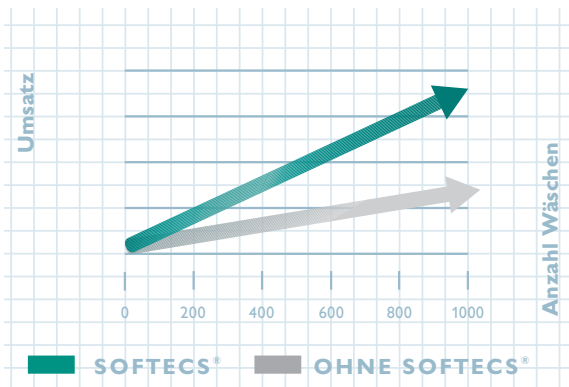

SofTecs®-Wäsche – schonend in zwei Stufen

Mittels Schaumvorwäsche werden Schmutzkrusten aufgeweicht und anschließend mit schonendem Hochdruck abgespült. Die groben und harten Schmutzpartikel werden entfernt, ohne Schaden

anrichten zu können. Danach wird mit SofTecs® und SofTecs² der feine und fest anhaftende Schmutzfilm sanft entfernt – ohne Spuren zu hinterlassen und bei vollem Erhalt des Glanzes.

SofTecs² – schont wie gewohnt bei noch besserer Reinigungswirkung

SofTecs², die Evolution der Revolution. Die Weiterentwicklung des Testsiegers und Bestsellers SofTecs® zeichnet sich aus durch dichter geschäumtes Material und den Einsatz von filigraneren und

längeren Filamenten. Die erhöhte Materialdichte bewirkt mehr Reinigungsleistung; die feineren Filamente waschen effizienter in Ritzen, Fugen und Kanten.